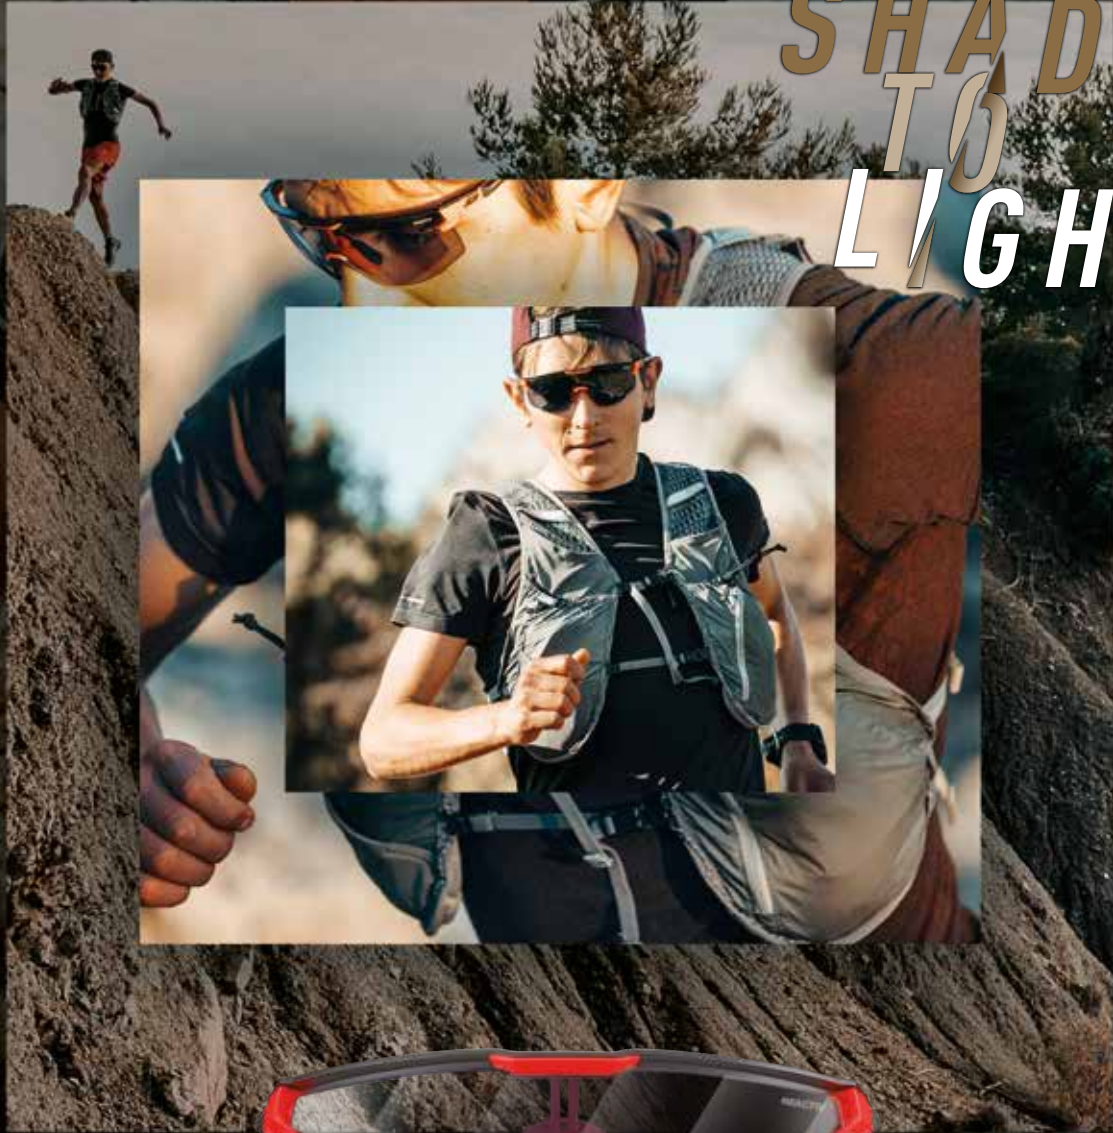

FROM
SHADE
TO
LIGHT

REACTIV
TECHNOLOGY

**PHOTOCHROMIC VISION.
UNLIMITED PASSION.**

La più avanzata tecnologia di lenti Julbo, adatta per ogni esigenza grazie a diversi trattamenti. La lente si adatta istantaneamente a tutte le condizioni atmosferiche e offre dei vantaggi unici:

GRANDE
REATTIVITÀ
ALLA LUMINOSITÀ

OTTIMA QUALITÀ
OTTICA

RESISTENZA
E DURATA
SUPERIORI

FOTOCROMIA
GARRANTITA A VITA

ULTRA
LEGGEREZZA

- Alta protezione in montagna
- Accentuazione dei contrasti
- Protegge dall'abbagliamento

COMFORT QUOTIDIANO

- Lettura perfetta dei rilievi
- Adatta a terreni esigenti

VISIONE A CONTRASTO

- Amplificazione della luminosità
- Adatta agli sport praticati nella penombra o in pieno sole.

AMPLIFICAZIONE DELLA LUMINOSITÀ

- Lettura perfetta dei rilievi
- Base 100% traslucida

RILIEVI ACCENTUATI

- Base 100% traslucida
- Protezione contro gli elementi in notturna

BASE TRASLUCIDA

SPECTRON

SPECTRON LENSES. COLOR IN MOTION.

Perfettamente adatte agli sport all'aperto e alla vita quotidiana, le lenti SPECTRON offrono una protezione solare completa con un'ampia gamma di colori e trattamenti. Infrangibili, offrono una visione confortevole e una buona protezione per i bambini.